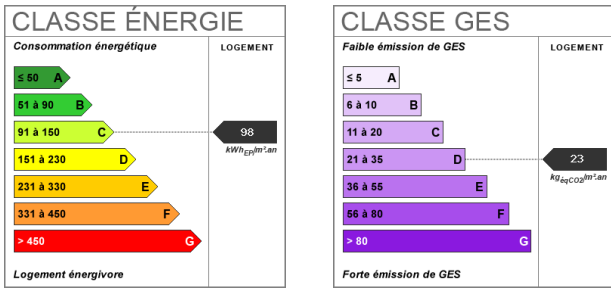

2
chambres

Fiche technique du bien

Diagnostic Energétique

Oui

Conso Energ

98 kWh/m² par an

Bilan énergétique

Photos du bien