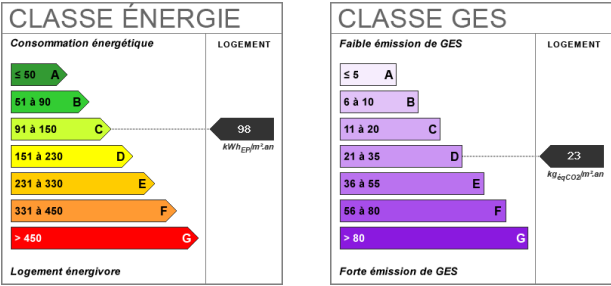

2
chambres

Fiche technique du bien

Diagnostic Energétique

Oui

Conso Energ

98 kWh/m² par an

Bilan énergétique

Photos du bien