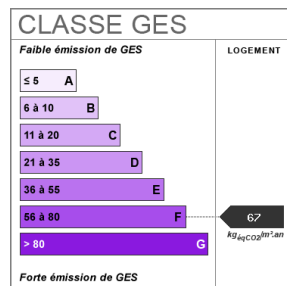

Distance Commerces	0.1 km
Distance Train	25 km
Accès Bus	2 min
Accès Ecole	5 min
Accès Gare	25 min
Provision sur charges	30 €
Dépôt de garantie	940 €
Diagnostic Energétique	Oui
Conso Energ	289 kWh/m2 par an

Bilan énergétique

Estimation du coût annuel en énergie pour un usage standard de 676€ au 15/08/2015

Photos du bien