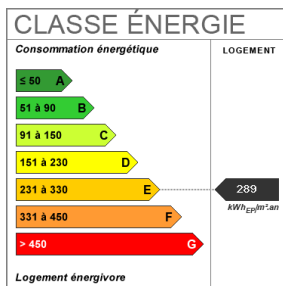

Distance Commerces	0.1 km
Distance Train	25 km
Accès Bus	2 min
Accès Ecole	5 min
Accès Gare	25 min
Provision sur charges	30 €
Dépôt de garantie	940 €
Diagnostic Energétique	Oui
Conso Energ	289 kWh/m2 par an

Bilan énergétique

Estimation du coût annuel en énergie pour un usage standard de 676€ au 15/08/2015

Photos du bien