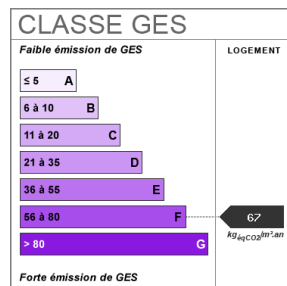

Disponible tout de suite.

25.42 m²

1 pièce(s)

Fiche technique du bien

Exposition	Sud-ouest
Etage	7
Nombre étages	7
Dernier étage	Oui

Distance Commerces	0.1 km
Distance Train	25 km
Accès Bus	2 min
Accès Ecole	5 min
Accès Gare	25 min
Provision sur charges	30 €
Dépôt de garantie	940 €
Diagnostic Energétique	Oui
Conso Energ	289 kWh/m2 par an

Bilan énergétique

Estimation du coût annuel en énergie pour un usage standard de 676€ au 15/08/2015

Photos du bien