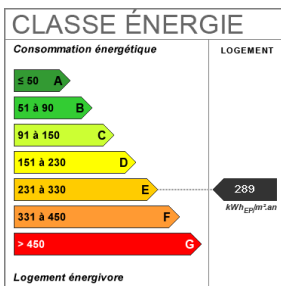

Distance Commerces	0.1 km
Distance Train	25 km
Accès Bus	2 min
Accès Ecole	5 min
Accès Gare	25 min
Provision sur charges	30 €
Dépôt de garantie	470 €
Diagnostic Energétique	Oui
Conso Energ	289 kWh/m2 par an

Bilan énergétique

Estimation du coût annuel en énergie pour un usage standard de 676€ au 15/08/2015

Photos du bien