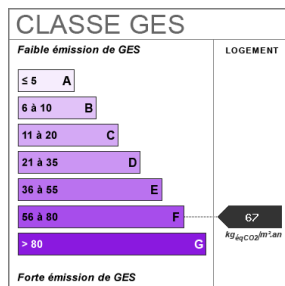

Distance Commerces	0.1 km
Distance Train	25 km
Accès Bus	2 min
Accès Ecole	5 min
Accès Gare	25 min
Provision sur charges	30 €
Dépôt de garantie	470 €
Diagnostic Energétique	Oui
Conso Energ	289 kWh/m2 par an

Bilan énergétique

Estimation du coût annuel en énergie pour un usage standard de 676€ au 15/08/2015

Photos du bien