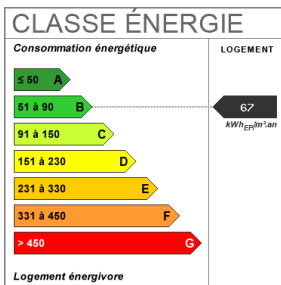

1 parking(s)

Fiche technique du bien

Etage 3

Provision sur charges 45 €

Dépôt de garantie 485 €

Régularisation des charges	Provisionnelles mensuelles avec régularisation annuelle
Bien en copropriété	Oui
Année construction	2018
Salle(s) d'eau	1
Cuisine	Ouverte Aménagée Equipée
Nombre places parking	1
Diagnostic Energétique	Oui
Conso Energ	67 kWh/m2 par an

Bilan énergétique

Photos du bien