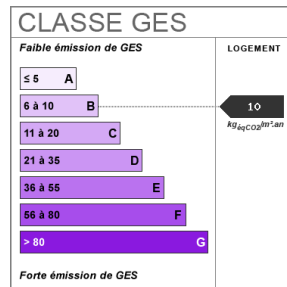

Salle(s) d'eau	1
WC	1
Cuisine	Amenagée
Type Chauffage	Individuel
Diagnostic Energétique	Oui
Conso Energ	328 kWh/m2 par an

Bilan énergétique

Estimation du coût annuel en énergie pour un usage standard entre 1550€ et 2130€ au 01/01/2023

Photos du bien