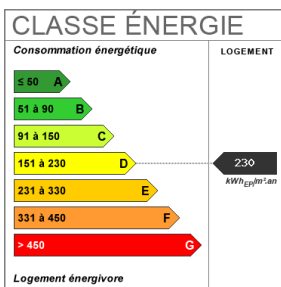

Nombre places parking 1

Date ERP 2024-07-10 12:24:03

Diagnostic Energétique Oui

Conso Energ 230 kWh/m² par an

Bilan énergétique