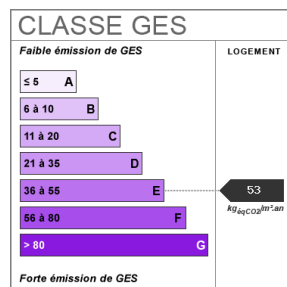

Nombre places parking 1

Date ERP 2024-07-10 12:24:03

Diagnostic Energétique Oui

Conso Energ 230 kWh/m² par an

Bilan énergétique