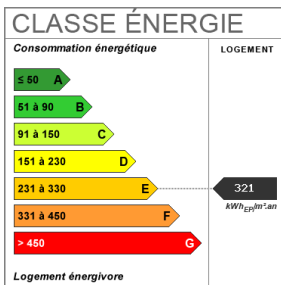

Nombre de balcons	1
Type de Stationnement	Extérieur
Nombre places parking	5
Digicode	Non
Piscine	Non
Accès handicapés	Non
Gardien	Non
Diagnostic Energétique	Oui
Conso Energ	321 kWh/m2 par an

Bilan énergétique

Photos du bien