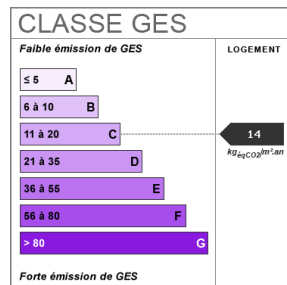

Nombre de balcons	1
Type de Stationnement	Extérieur
Nombre places parking	5
Digicode	Non
Piscine	Non
Accès handicapés	Non
Gardien	Non
Diagnostic Energétique	Oui
Conso Energ	321 kWh/m2 par an

Bilan énergétique