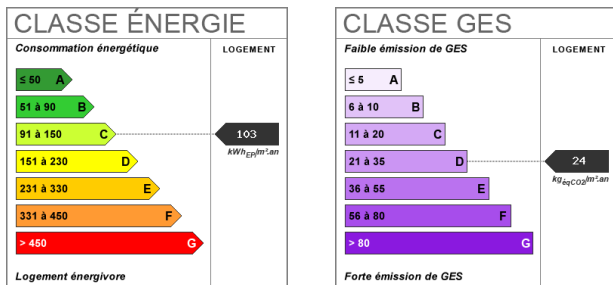

Disponible 13/11/2024

117.16 m²

4 pièce(s)

3
chambres

Fiche technique du bien

Dépôt de garantie

1261.91 €

Diagnostic Energétique

Oui

Conso Energ

103 kWh/m² par an

Bilan énergétique

Photos du bien