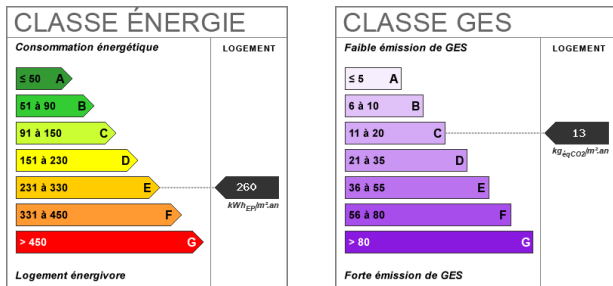

Etat intérieur

Bon

Diagnostic Energétique

Oui

Conso Energ

260 kWh/m² par an

Bilan énergétique

Photos du bien