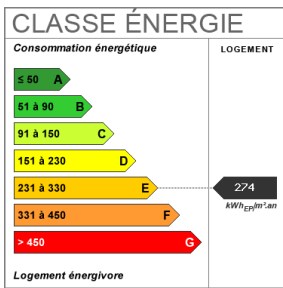

Estimation du coût annuel en énergie pour un usage standard de 2403€ au 15/08/2015

Photos du bien